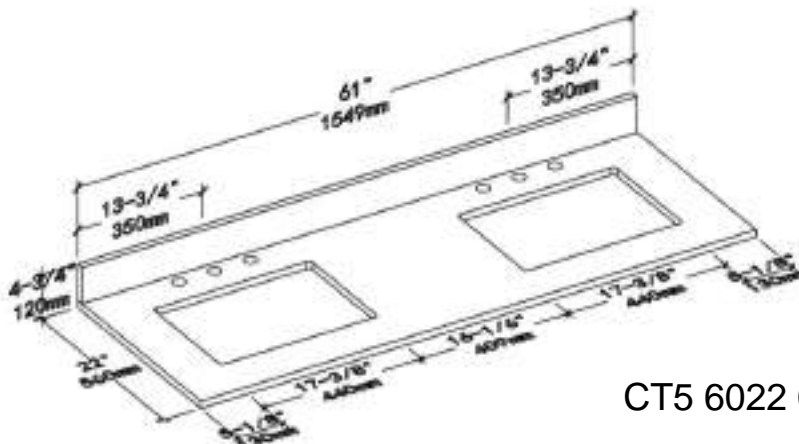

GENEVA

Top Specification

Item Number	Match Top Code	Top Dimension	Top Material
V8026 24 01/15/25	CT5 2422 03 2015	25"x22"	Carrara Marble
V8026 30 01/15/25	CT5 3022 03	31"x22"	Carrara Marble
V8026 36 01/15/25	CT5 3622 03	37"x22"	Carrara Marble
V8026 48 01/15/25	CT5 4822 03	49"x22"	Carrara Marble
V8026 60 01/15/25	CT5 6022 03	61"x22"	Carrara Marble

CT5 6022 03