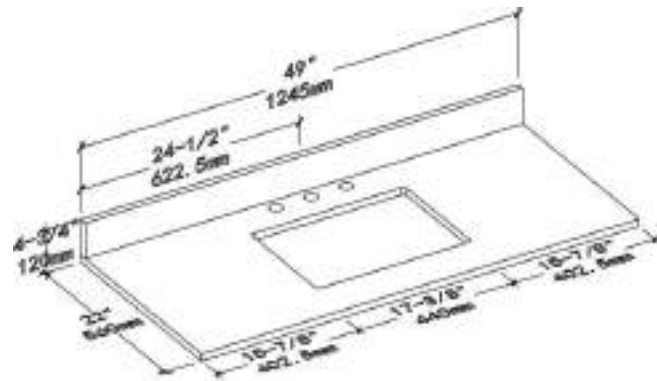

GENEVA

Top Specification

Item Number	Match Top Code	Top Dimension	Top Material
V8026 24 01/15/25	CT5 2422 03 2015	25"x22"	Carrara Marble
V8026 30 01/15/25	CT5 3022 03	31"x22"	Carrara Marble
V8026 36 01/15/25	CT5 3622 03	37"x22"	Carrara Marble
V8026 48 01/15/25	CT5 4822 03	49"x22"	Carrara Marble
V8026 60 01/15/25	CT5 6022 03	61"x22"	Carrara Marble

CT5 4822 03